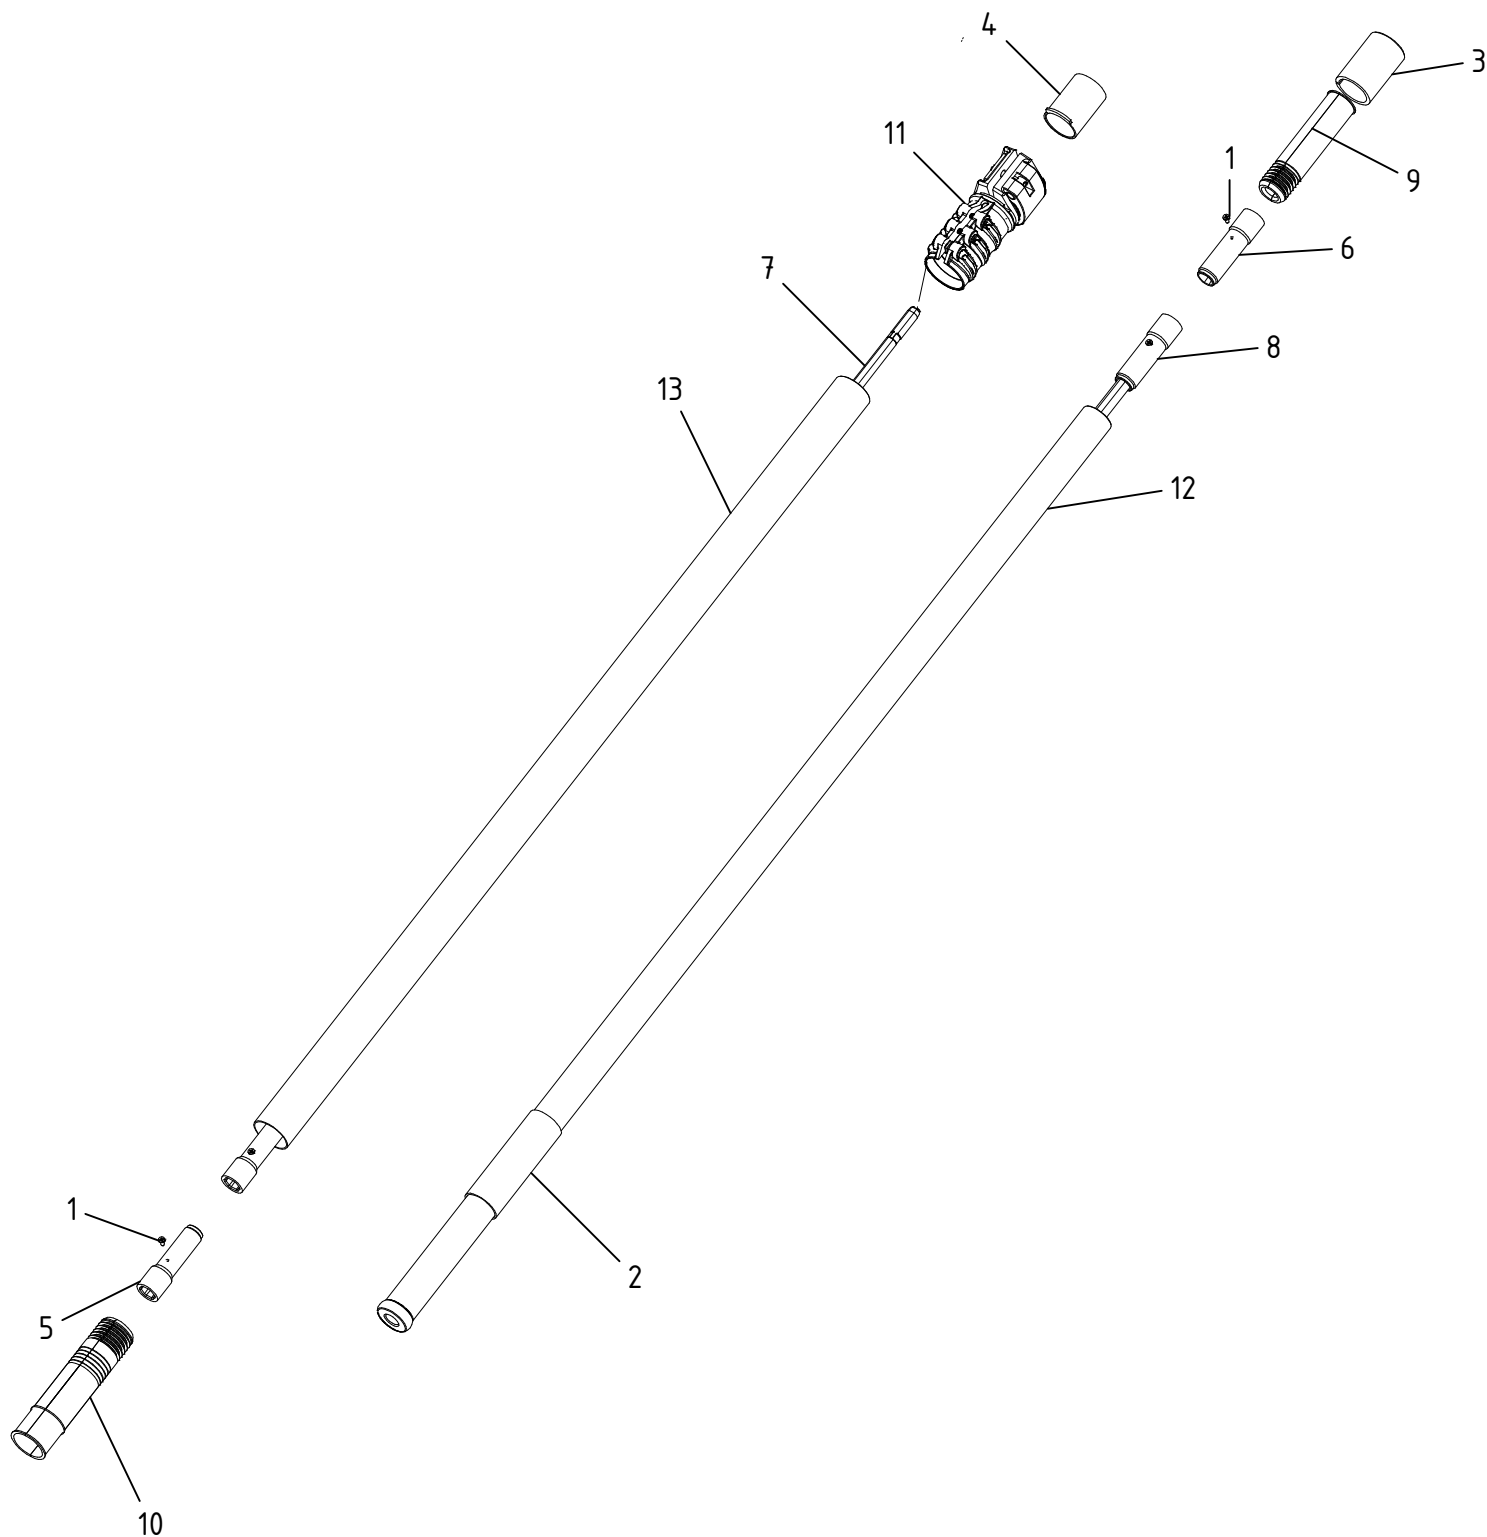

Asta telescopica in Alluminio 185-270 cm. - Cod. R165.0103

CAMPAGNOLA S.r.l - Tav.: 0350.0191 Release / Versione 03

CAMPAGNOLA

UFF. TECNICO RICAMBI - RIPRODUZIONE VIETATA

Asta telescopica in Alluminio 185-270 cm. - Cod. R165.0103

CAMPAGNOLA S.r.l - Tav.: 0350.0191 Release / Versione 03

Pos	Q.tà	Codice	Descrizione
1	2	0106.0199	Vite autof. TSIC Ø2.9x9.5 UNI 6955 AR
2	1	0107.0181	Tubo freno
3	1	0117.0134	Riduzione per asta D28 Telescopica rotativa
4	1	0142.0128	Gommino freno
5	1	0160.0156	Attacco per tubo Ø10
6	1	0160.0157	Attacco per tubo Ø12
7	1	6107.0006	Gr. tubo sagomato D10 lungo AR
8	1	6107.0008	Gr. tubo sagomato D12 lungo AR
9	1	6134.0038	Gr. boccola con battuta D26 con cuscinetto
10	1	6134.0040	Gr. boccola con battuta D32 con cuscinetto
11	1	6160.0023	Gruppo attacco a morsetto
12	1	6165.0048	Gr. asta lunga D28 per Asta tel. Rotativa AR
13	1	6165.0050	Gr. asta lunga D34 per Asta tel. Rotativa AR